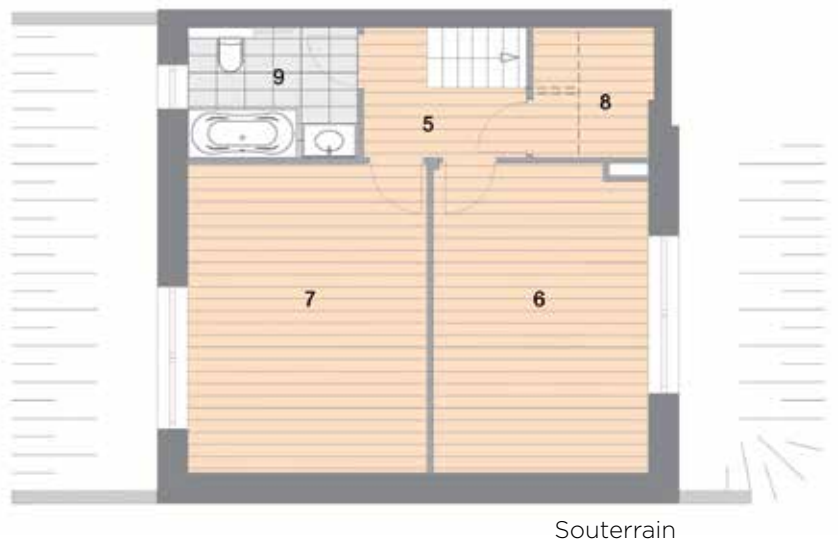

VILLA_top4A

Erdgeschoß/Souterrain

ERDGESCHOSS

1 Vorraum	9.16 m ²
2 WC / Du	3.44 m ²
3 Wohnen / Küche	30.20 m ²
4 Schlafrum	13.57 m ²

Wohnfläche EG 56.37 m²

SOUTERRAIN

5 Vorraum	4.15 m ²
6 Fitnessraum	17.90 m ²
7 Hobbyraum	20.16 m ²
8 Abstellraum	4.21 m ²
9 Bad	6.02 m ²

Nutzfläche UG 52.44 m²

Nutzfläche Gesamt 108.81 m²

Terrasse 25.82 m²
Gartenanteil 245.00 m²