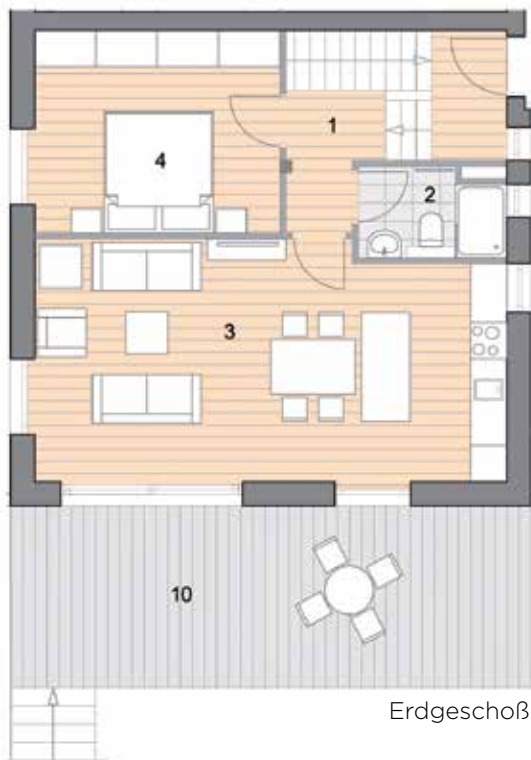

VILLA_top4A

Erdgeschoß/Souterrain

ERDGESCHOSS

1 Vorraum	9.16 m ²
2 WC / Du	3.44 m ²
3 Wohnen / Küche	30.20 m ²
4 Schlafrum	13.57 m ²

Wohnfläche EG 56.37 m²

SOUTERRAIN

5 Vorraum	4.15 m ²
6 Fitnessraum	17.90 m ²
7 Hobbyraum	20.16 m ²
8 Abstellraum	4.21 m ²
9 Bad	6.02 m ²

Nutzfläche UG 52.44 m²

Nutzfläche Gesamt 108.81 m²

Terrasse 25.82 m²
Gartenanteil 245.00 m²